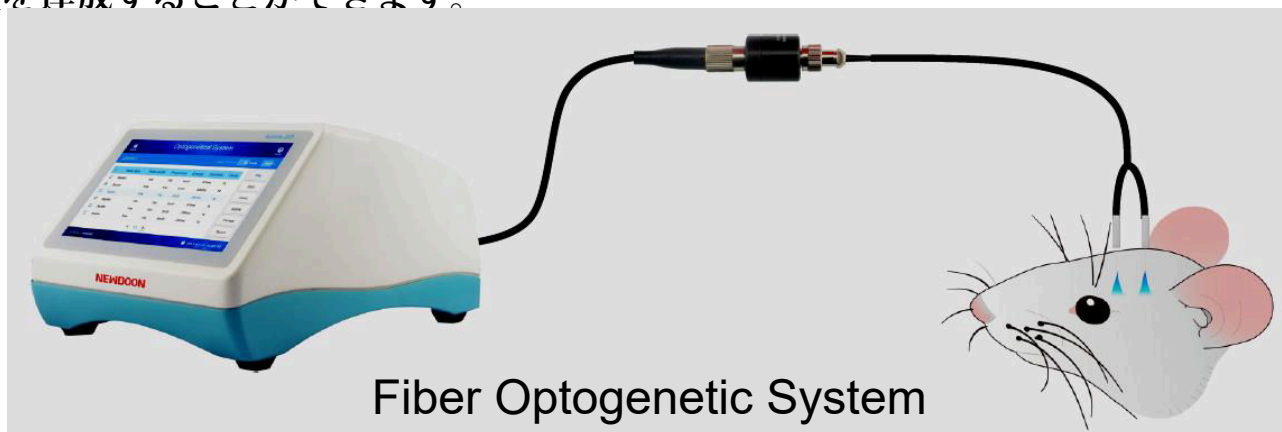

Optogenetic System

NEWDOON
EXPLORE THE BRAIN WITH LIGHT

NEWDOONは、簡単に構築できるオプトジェネティックシステムを開発しました。インテリジェントなタッチ式ヒューマン・コンピューター・インターフェースが統合され、信頼できるソフトウェアおよびハードウェアを提供し、複雑な実験を達成することができます。

Fiber Optogenetic System

- 光源
 - 超安定、高出力レーザ
 - レーザーパワーの自己校正
 - パラメータの設定、プロトコルの組合
 - クローズループのための外部トリガ

レーザー波長	457, 473, 488, 532, 589, 660 nm
レーザーパワー設定範囲	0 - 60mW
分解能	1 mW
安定性 (P-P)	1%
レーザー出力コネクタ	FC/PC; 200/220 μ m; NA: 0.22
外部トリガ電圧	10 mV - 5V
寸法 (mm)	280 x 125 x 95 (LxWxH)

2. ファイバー・オプティック・ケーブル

注文例 OFJ-F-40-200-0.22-1.25-1C

① ② ③ ④ ⑤ ⑥

- ① Connector FC (F); SMA (S)
- ② Length (1m, 2m or Specify in cm)
- ③ Fiber Core (100, 200, 300, 400 μ m)
- ④ NA (0.22 , 0.37, 0.48)
- ⑤ Ferrule (\varnothing 1.25mm , \varnothing 2.5mm)
- ⑥ Single (1C) ; Double (2C)

スリーブ

Wireless Optogenetic System

1. リモートコントローラー (ブルートゥース)

- 最大10mの制御距離、無線信号を発信します。
- 最大2台の受信機を同時に接続する
- プロトコルの組合、刺激パターンを設定
- クローズループのための外部トリガ

2. 受信機

Type	Wight (g)	Battery Life(h)	Size (LxWxH mm)
Type-S	1.9	2 h	12.3 x 14.3 x 10.7
Type-M	2.0	2 h	15.8 x 14.3 x 7.5
Type-L	3.6	3 h	16.3 x 16.6 x 13.4