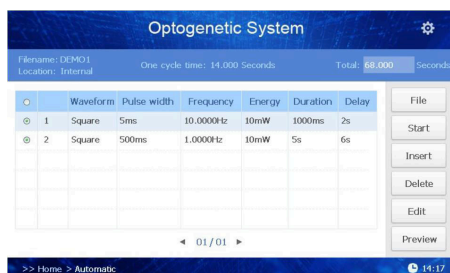

- 光源
 - 超安定、高出力レーザ
 - レーザーパワーの自己校正
 - パラメータの設定、プロトコルの組合
 - クローズループのための外部トリガ

レーザー波長	457, 473, 488, 532, 589, 660 nm
レーザーパワー設定範囲	0 - 60mW
分解能	1 mW
安定性 (P-P)	1%
レーザー出力コネクタ	FC/PC; 200/220 μ m; NA: 0.22
外部トリガ電圧	10 mV - 5V
寸法 (mm)	280 x 125 x 95 (LxWxH)