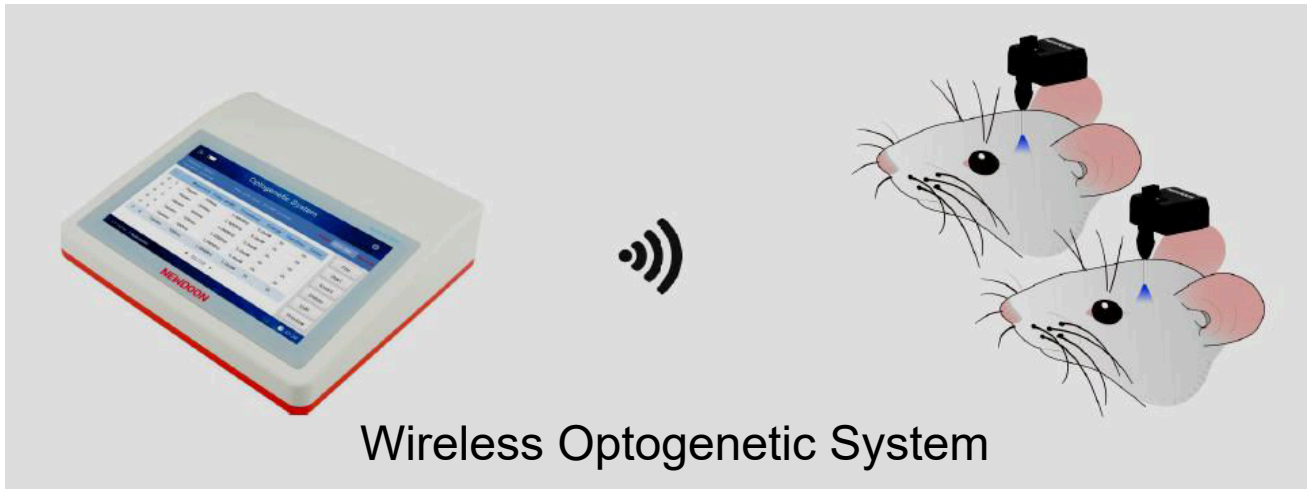

カニューレ

3. ファイバー・オプティック・カニューレ

注文例 FOC-C-1.25-200-5.2-0.22

① ② ③ ④ ⑤

- ① Material : Metal (M); Ceramics (C)
- ② Ferrule (\varnothing 1.25mm , \varnothing 2.5mm)
- ③ Fiber Core (200 μ m)
- ④ Length (1, 2, 3, 4, 5, 8, 10, 20mm ; or customized)
- ⑤ NA (0.22 , 0.37, 0.48)

スリーブ

Wireless Optogenetic System

1. リモートコントローラー (ブルートゥース)

- 最大10mの制御距離、無線信号を発信します。
- 最大2台の受信機を同時に接続する
- プロトコルの組合、刺激パターンを設定
- クローズループのための外部トリガ

2. 受信機

Type	Wight (g)	Battery Life(h)	Size (LxWxH mm)
Type-S	1.9	2 h	12.3 x 14.3 x 10.7
Type-M	2.0	2 h	15.8 x 14.3 x 7.5
Type-L	3.6	3 h	16.3 x 16.6 x 13.4